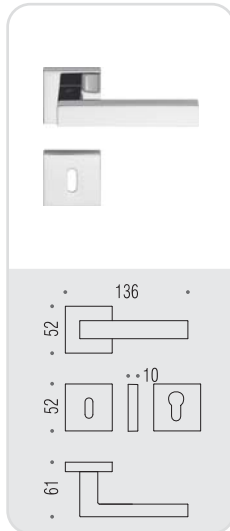

BD 21
ELLESSE 

Design: Bartoli Design

ellesse

Design: Bartoli Design

Materiale: Cromall®/Ottone
Material: Cromall®/Brass

CR
Cromo
Chrome

CM
Cromat
Matt chrome

VERSIONE STANDARD
STANDARD VERSION

BD 21 R-RY

MM 29 BZG 6/8

BD 22 IM

BD 22 DK/SM

VARIANTI DISPONIBILI
ALSO AVAILABLE

BD 21 RF-RYF

FF 29 BZG 6/8

BD 22 DKF/SM

**six millimeters
concept**

maniglie con rosetta e bocchetta
bassa che non necessitano di
lavorazioni aggiuntive sulla porta.
handles with slim rose and
escutcheon don't need additional
installation works on the door.