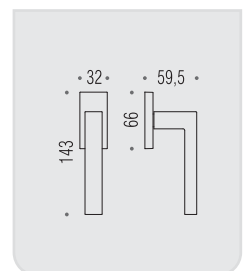

BD 21
ELLESSE 

Design: Bartoli Design

ellesse

Design: Bartoli Design

Materiale: Cromall®/Ottone
Material: Cromall®/Brass

CR
Cromo
Chrome

CM
Cromat
Matt chrome

VERSIONE STANDARD
STANDARD VERSION

BD 21 R-RY

MM 29 BZG 6/8

BD 22 IM

BD 22 DK/SM

VARIANTI DISPONIBILI
ALSO AVAILABLE

BD 21 RF-RYF

FF 29 BZG 6/8

BD 22 DKF/SM

**six millimeters
concept**

maniglie con rosetta e bocchetta
bassa che non necessitano di
lavorazioni aggiuntive sulla porta.
handles with slim rose and
escutcheon don't need additional
installation works on the door.