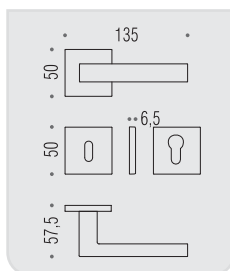

BD 21
ELLESSE 

Design: Bartoli Design

ellesse

Design: Bartoli Design

Materiale: Cromall®/Ottone
Material: Cromall®/Brass

CR
Cromo
Chrome

CM
Cromat
Matt chrome

VERSIONE STANDARD
STANDARD VERSION

BD 21 R-RY

MM 29 BZG 6/8

BD 22 IM

BD 22 DK/SM

VARIANTI DISPONIBILI
ALSO AVAILABLE

BD 21 RF-RYF

FF 29 BZG 6/8

BD 22 DKF/SM

**six millimeters
concept**

maniglie con rosetta e bocchetta
bassa che non necessitano di
lavorazioni aggiuntive sulla porta.
handles with slim rose and
escutcheon don't need additional
installation works on the door.