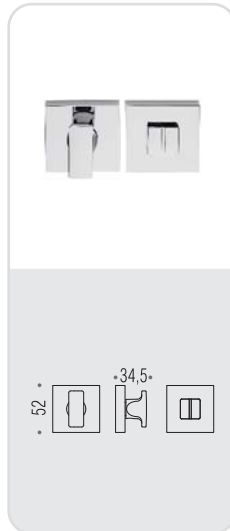

BD 21
ELLESSE 

Design: Bartoli Design

ellesse

Design: Bartoli Design

Materiale: Cromall®/Ottone
Material: Cromall®/Brass

CR
Cromo
Chrome

CM
Cromat
Matt chrome

VERSIONE STANDARD
STANDARD VERSION

BD 21 R-RY

MM 29 BZG 6/8

BD 22 IM

BD 22 DK/SM

VARIANTI DISPONIBILI
ALSO AVAILABLE

BD 21 RF-RYF

FF 29 BZG 6/8

BD 22 DKF/SM

**six millimeters
concept**

maniglie con rosetta e bocchetta
bassa che non necessitano di
lavorazioni aggiuntive sulla porta.
handles with slim rose and
escutcheon don't need additional
installation works on the door.