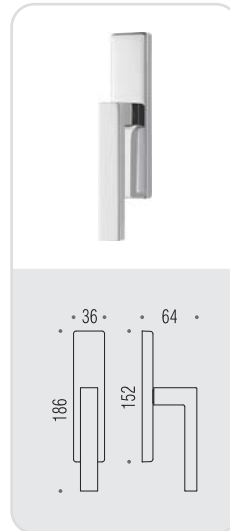

BD 21
ELLESSE 

Design: Bartoli Design

ellesse

Design: Bartoli Design

Materiale: Cromall®/Ottone
Material: Cromall®/Brass

CR
Cromo
Chrome

CM
Cromat
Matt chrome

VERSIONE STANDARD
STANDARD VERSION

BD 21 R-RY

MM 29 BZG 6/8

BD 22 IM

BD 22 DK/SM

VARIANTI DISPONIBILI
ALSO AVAILABLE

BD 21 RF-RYF

FF 29 BZG 6/8

BD 22 DKF/SM

**six millimeters
concept**

maniglie con rosetta e bocchetta
bassa che non necessitano di
lavorazioni aggiuntive sulla porta.
handles with slim rose and
escutcheon don't need additional
installation works on the door.