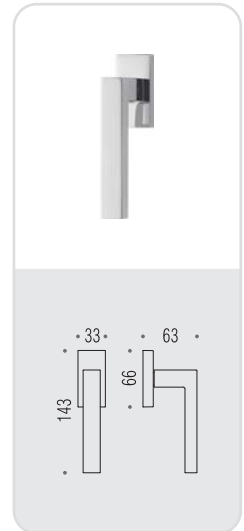

BD 21
ELLESSE 

Design: Bartoli Design

ellesse

Design: Bartoli Design

Materiale: Cromall®/Ottone
Material: Cromall®/Brass

CR
Cromo
Chrome

CM
Cromat
Matt chrome

VERSIONE STANDARD
STANDARD VERSION

BD 21 R-RY

MM 29 BZG 6/8

BD 22 IM

BD 22 DK/SM

VARIANTI DISPONIBILI
ALSO AVAILABLE

BD 21 RF-RYF

FF 29 BZG 6/8

BD 22 DKF/SM

**six millimeters
concept**

maniglie con rosetta e bocchetta
bassa che non necessitano di
lavorazioni aggiuntive sulla porta.
handles with slim rose and
escutcheon don't need additional
installation works on the door.